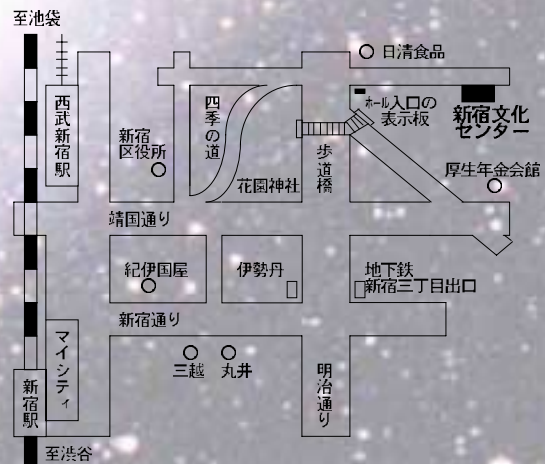

全自由席 1000円

チケット取扱: 新宿文化センター1階案内所

(9時~19時、毎月第2火曜日は休館)

<http://www.shinjukubunka.or.jp/>

お問い合わせ 久野 Tel.03-3260-2673

HZS05255@nifty.ne.jp

<http://homepage2.nifty.com/ogasa/spo/>

ベートーヴェン

L.v. Beethoven

「エグmont」作品84 - 序曲

"Egmont", Op. 84 - Overture

交響曲第9番ニ短調作品125「合唱」

Symphony No. 9 in D minor, Op. 125 "Choral"

新宿区立新宿文化センター

新宿区新宿6-14-1 Tel.03-3350-1141

主催 新宿フィルハーモニー管弦楽団